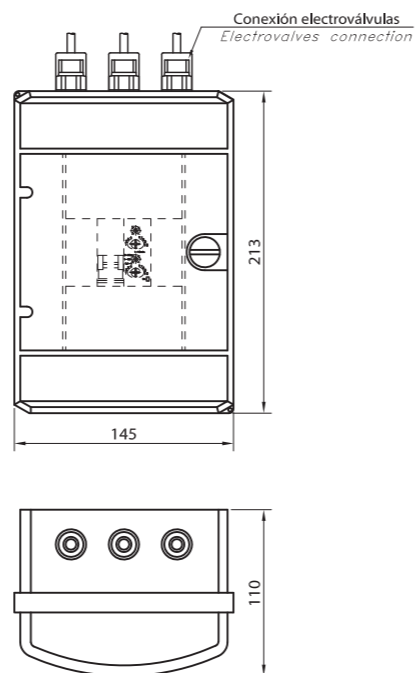

TRANSPORTE POR VACÍO
VACUUM CONVEYING

ACCESORIOS
ACCESSORIES

CUADRO TEMPORIZADOR
TIMER BOX

VARCUAD

CARACTERÍSTICAS · CHARACTERISTICS

Peso *Weight* [g]

800

CÓMO PEDIR · HOW TO ORDER

Cuadro temporizador
Timer box

VARCUAD

Cuadro temporizador + detector capacitivo CC
Timer box + capacitive detector CC

VARCUADETC24C

Cuadro temporizador + detector capacitivo CA
Timer box + capacitive detector AC